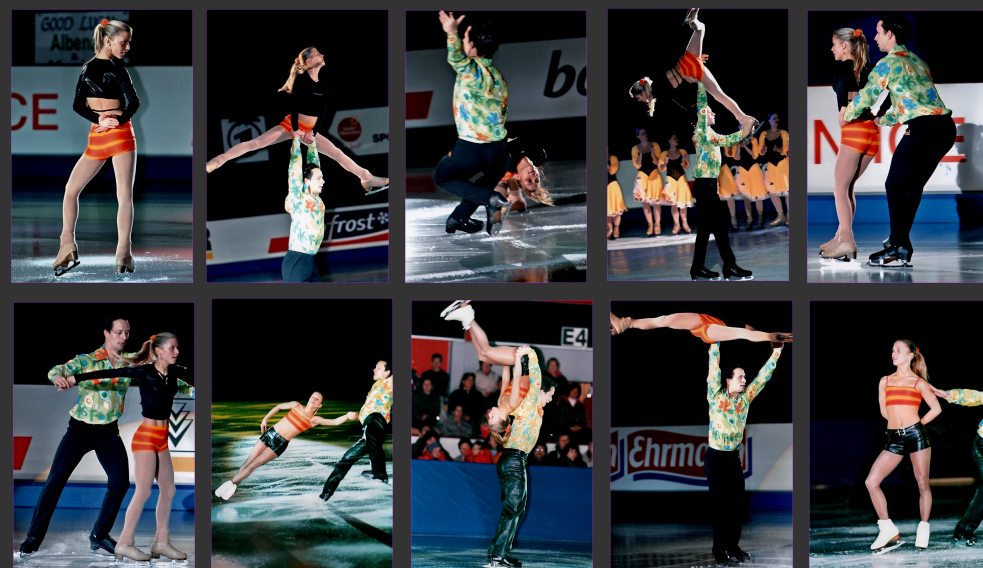

BILDICHE AUSZÜGE OFFIZIELLER AUFTRITTE VON NICOLE & MATTHIAS:

ZUSATZ NOTIZ

Je nach Anfrage kann die Besetzung auf Wunsch des Kunden, sowie Verfügbarkeit variieren. Die Auswahl von einzelnen Eisläufern unserer Datenbank reicht von neuen Talenten, Nichtprofis bis hin zu Profis im Paar- und Einzellauf im Eiskunstlauf, sowie Eistanz.

Sollten o.g. Eisläufer für das angezeigte Datum nicht verfügbar sein, ist das Recht vorbehalten einen ebenbürtigen/gleichnamigen Ersatz durch uns als Artisten-Management zu finden und dem Kunden vorzuschlagen!

Die bildlichen Auszüge (links) zeigen Auftritte von Nicole und Matthias auf echtem Eis und nicht auf Kunststoffeisflächen!