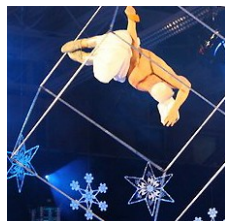

ICE SHOW *delight*

Lassen Sie sich verzaubern von dieser Eisshow, welche speziell für Produktpräsentationen und Corporate-Events produziert wurde. Hochkarätiger Eiskunstlauf ist jetzt greifbar und variabel einsetzbar für Bühnen ohne Größenlimit! Diese einzigartige Show ist mit sehr wenig Technikaufwand verbunden und bringt die Herzen zum schmelzen. Wählen Sie zwischen den verschiedenen Show-Variationen oder lassen Sie sich gern für Ihre eigene „Eiskreation“ persönlich von uns beraten!

Für weitere Fragen zum technischen Hintergrund, Aufbau und Show-Umfang stehen wir Ihnen gern persönlich zur Verfügung!