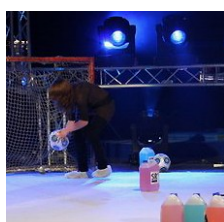

ICE SHOW *delight*

Lassen Sie sich verzaubern von dieser Eisshow, welche speziell für Produktpräsentationen und Corporate-Events produziert wurde. Hochkarätiger Eiskunstlauf ist jetzt greifbar und variabel einsetzbar für Bühnen ohne Größenlimit! Diese einzigartige Show ist mit sehr wenig Technikaufwand verbunden und bringt die Herzen zum schmelzen. Wählen Sie zwischen den verschiedenen Show-Variationen oder lassen Sie sich gern für Ihre eigene „Eiskreation“ persönlich von uns beraten!

Für weitere Fragen zum technischen Hintergrund, Aufbau und Show-Umfang stehen wir Ihnen gern persönlich zur Verfügung!